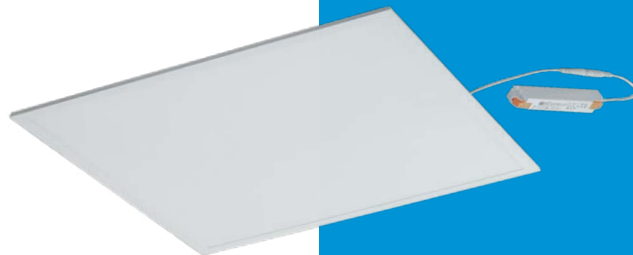

STANDARD

легко найти
в базе

* цена на серию снижена до 40% – еще дешевле основного ассортимента

ОФИСЫ

OREOL.STANDARD/P FLD

Подвесной светодиодный безрамочный светильник в форме кольца, создающий прямое диффузное освещение. Корпус светильника изготовлен из алюминия (боковая часть) и стали (тыльная часть). Драйвер вынесен в потолочную чашку. Классический дизайн простой геометрической фигуры впишется практически в любой интерьер общественно-административных помещений.

BACK LED STANDARD

Встраиваемый тонкий светодиодный светильник с равномерной засветкой для любых общественных помещений. Самое бюджетное решение в ассортименте в форм-факторе 595×595. BACK LED – лучший выбор для помещений, где необходим мягкий рассеянный свет и равномерная засветка рассеивателя.

SLIM LED STANDARD

Тонкий светодиодный светильник для офисных и учебных помещений. SLIM LED – лучший выбор для помещений, где необходим мягкий рассеянный свет и равномерная засветка рассеивателя, а также для помещений с ограниченным запотолочным пространством. Светильник состоит из сверхтонкого алюминиевого корпуса, окрашенного белой порошковой краской, с опаловым рассеивателем. Светильники идеально удовлетворяют требованиям для применения в образовательных учреждениях.

DROP LED STANDARD

IP65

IK08

Компактный светодиодный светильник для коридоров, лестниц и технических помещений. Рассеиватель и корпус из поликарбоната при небольшом весе светильника обеспечивают его высокую механическую прочность (IK08). Продуманная конструкция с выводом питания через гермоввод надежно защищает светильник от попадания внутрь пыли и влаги (IP65). Соответствие требованиям по электромагнитной совместимости, отсутствие пульсаций потока, высокая эффективность (более 90 лм/Вт).