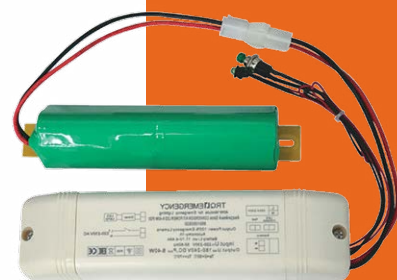

CONVERSION KIT POWER LED 8-40W IP20

Блоки аварийного питания (БАП) серии CONVERSION KIT POWER LED являются универсальным решением для организации аварийного освещения и подключаются к драйверам светодиодных светильников, работающих от постоянного тока. БАП питают драйвер светильника постоянным током с напряжением 220 В. БАП позволяют подключить один или несколько светильников суммарной мощностью до 40 Вт, которые в аварийном режиме продолжают работать на 100% светового потока.